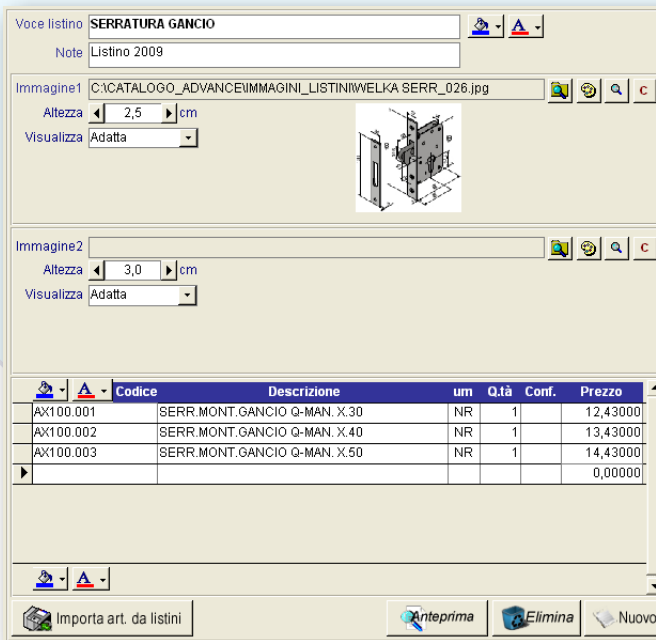

DETTAGLIO VOCI

Mediante gli strumenti messi a disposizione da MY DISPLAY è possibile personalizzare le singole voci del vostro catalogo con immagini e colori