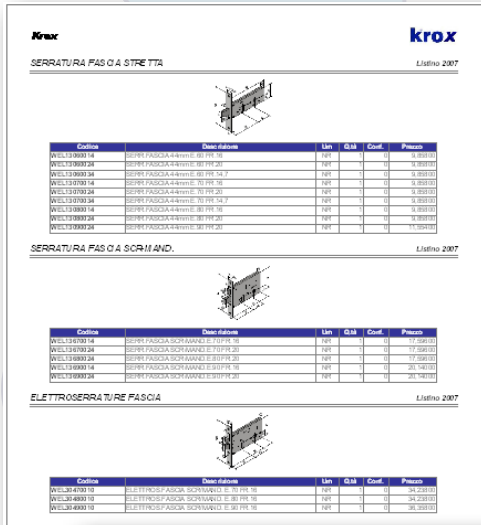

I prodotti sono organizzati in tipologie o marchi. Risulta semplice ed intuitivo fare aggiunte oppure modifiche nell'ambito del comodo menù ad albero.

Le opzioni di stampa permettono di avere vari tipi di impaginazione diverse a seconda delle esigenze.