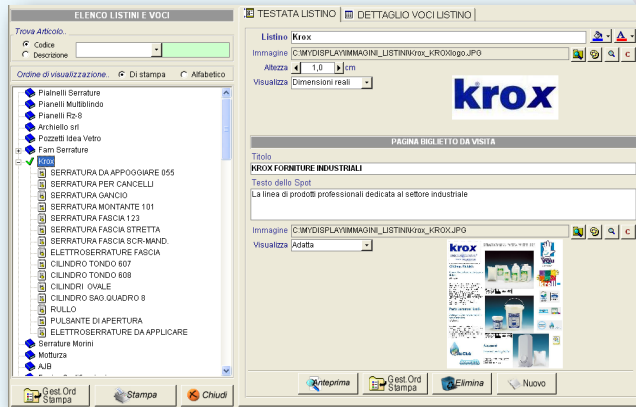

AFRODITE

GESTIONE CENTRO DI BELLEZZA

MY STORE

GESTIONE NEGOZIO

MY DISPLAY

GESTIONE CATALOGO PRODOTTI E FOTO

MY FASHION

GESTIONE NEGOZIO TAGLIE E COLORI

RIVENDITORE AUTORIZZATO

IL SOFTWARE CHE
PRESENTA LA TUA
ATTIVITA' CON
PRODOTTI E FOTO

WWW.SPIDERSYSTEM.IT

MY DISPAY è un ottimo supporto per la forza vendita. Potrete ottenere con varie opzioni il catalogo e/o listino prodotti stampabile ed esportabile in PDF.

I prodotti sono organizzati in tipologie o marchi. Risulta semplice ed intuitivo fare aggiunte oppure modifiche nell'ambito del comodo menù ad albero.

Le opzioni di stampa permettono di avere vari tipi di impaginazione diverse a seconda delle esigenze.

DETTAGLIO VOCI

Mediante gli strumenti messi a disposizione da MY DISPLAY è possibile personalizzare le singole voci del vostro catalogo con immagini e colori

ASSOCIAZIONE LISTA PRODOTTI

Ove richiesto e' possibile importare listini da formato Excel e scegliere dagli stessi i prodotti piu' rappresentativi da mostrare su catalogo / listino.