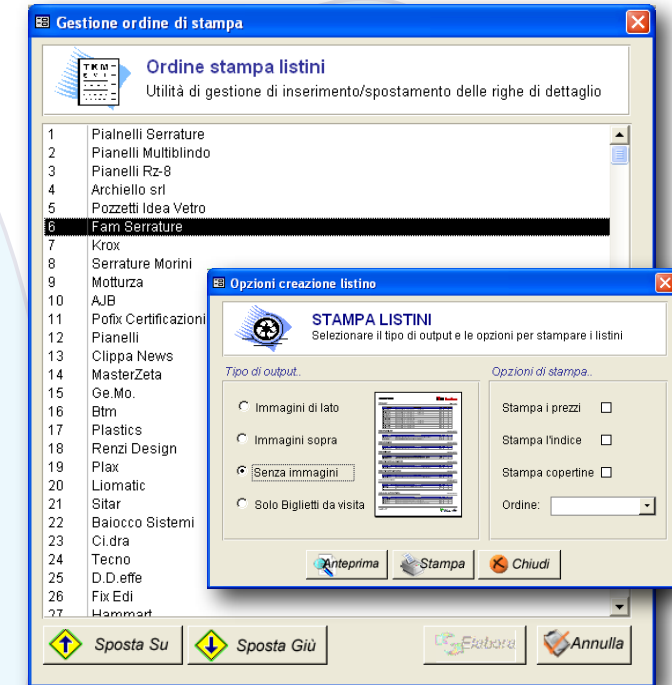

DETTAGLIO VOCI

Mediante gli strumenti messi a disposizione da MY DISPLAY è possibile personalizzare le singole voci del vostro catalogo con immagini e colori